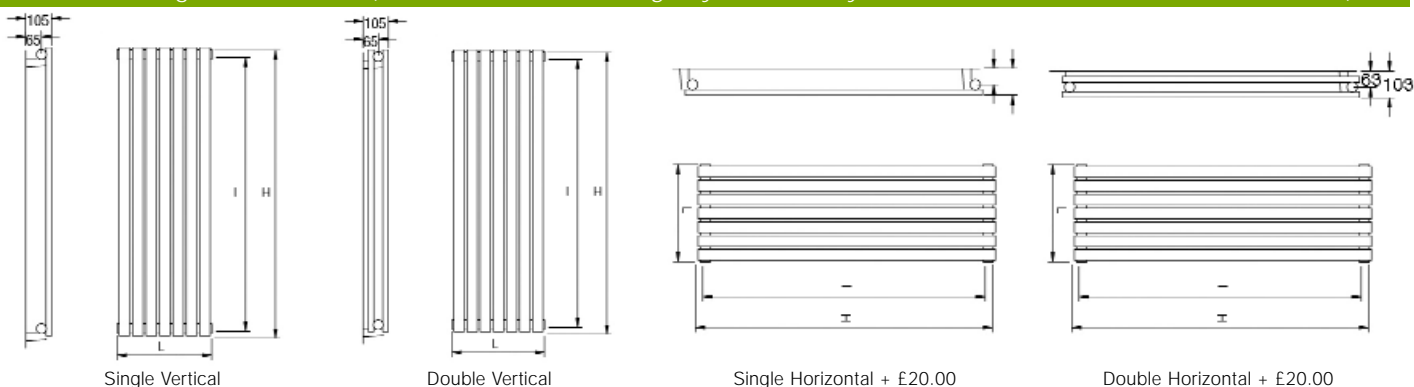

Vertical 180/4

Vertical 180/6

Model	Height (H) (mm)	Width (L) (mm)	Distance between tappings (I) (mm)	Watts $\Delta t$ 50°C	Btu's $\Delta t$ 50°C	No. of Sections	White	Black	Anthracite	Weight (kgs)
Cove Mirror 180/4	1800	382	1755	585	1996	4	<b>£240.00</b>	<b>£240.00</b>	<b>£240.00</b>	15.0
Cove Mirror 180/6	1800	500	1755	999	3409	6	<b>£280.00</b>	<b>£280.00</b>	<b>£280.00</b>	20.0

Model	Height (H) (mm)	Width (L) (mm)	Distance between tappings (I) (mm)	Watts Δt 50°C	Btu's Δt 50°C	No. of Sections	White	Black	Anthracite	Weight (kgs)
<b>Cove – Single</b>										
Cove 550/7	550	413	505	345	1178	7	<b>£102.00</b>	<b>£102.00</b>	~	10.0
Cove 550/10	550	590	505	493	1682	10	<b>£138.00</b>	<b>£138.00</b>	~	12.0
Cove 550/14	550	826	505	691	2355	14	<b>£185.00</b>	<b>£185.00</b>	~	14.0
Cove 550/17	550	1003	505	838	2859	17	<b>£225.00</b>	<b>£225.00</b>	~	16.0
Cove 550/20	550	1180	505	987	3364	20	<b>£260.00</b>	<b>£260.00</b>	~	18.0
Cove 150/5	1500	295	1455	620	2115	5	£180.00	£180.00	£180.00	14.0
Cove 150/7	1500	413	1455	991	3381	7	£220.00	£220.00	£220.00	19.0
Cove 180/5	1800	295	1755	729	2485	5	<b>£180.00</b>	<b>£180.00</b>	<b>£180.00</b>	15.0
Cove 180/7	1800	413	1755	1166	3976	7	<b>£220.00</b>	<b>£220.00</b>	<b>£220.00</b>	20.0
<b>Cove – Double</b>										
Cove 550/7D	550	413	505	691	2356	7	<b>£145.00</b>	<b>£145.00</b>	~	17.0
Cove 550/10D	550	590	505	987	3364	10	<b>£200.00</b>	<b>£200.00</b>	~	19.0
Cove 550/14D	550	826	505	1381	4710	14	<b>£275.00</b>	<b>£275.00</b>	~	21.0
Cove 550/17D	550	1003	505	1677	5718	17	<b>£332.00</b>	<b>£332.00</b>	~	24.0
Cove 550/20D	550	1180	505	1973	6728	20	<b>£380.00</b>	<b>£380.00</b>	~	27.0
Cove 150/5D	1500	295	1455	1214	4141	5	£320.00	£320.00	£320.00	25.0
Cove 150/7D	1500	413	1455	1943	6626	7	£420.00	£420.00	£420.00	35.0
Cove 180/5D	1800	295	1755	1457	4970	5	<b>£320.00</b>	<b>£320.00</b>	<b>£320.00</b>	28.0
Cove 180/7D	1800	413	1755	2332	7952	7	<b>£420.00</b>	<b>£420.00</b>	<b>£420.00</b>	36.0